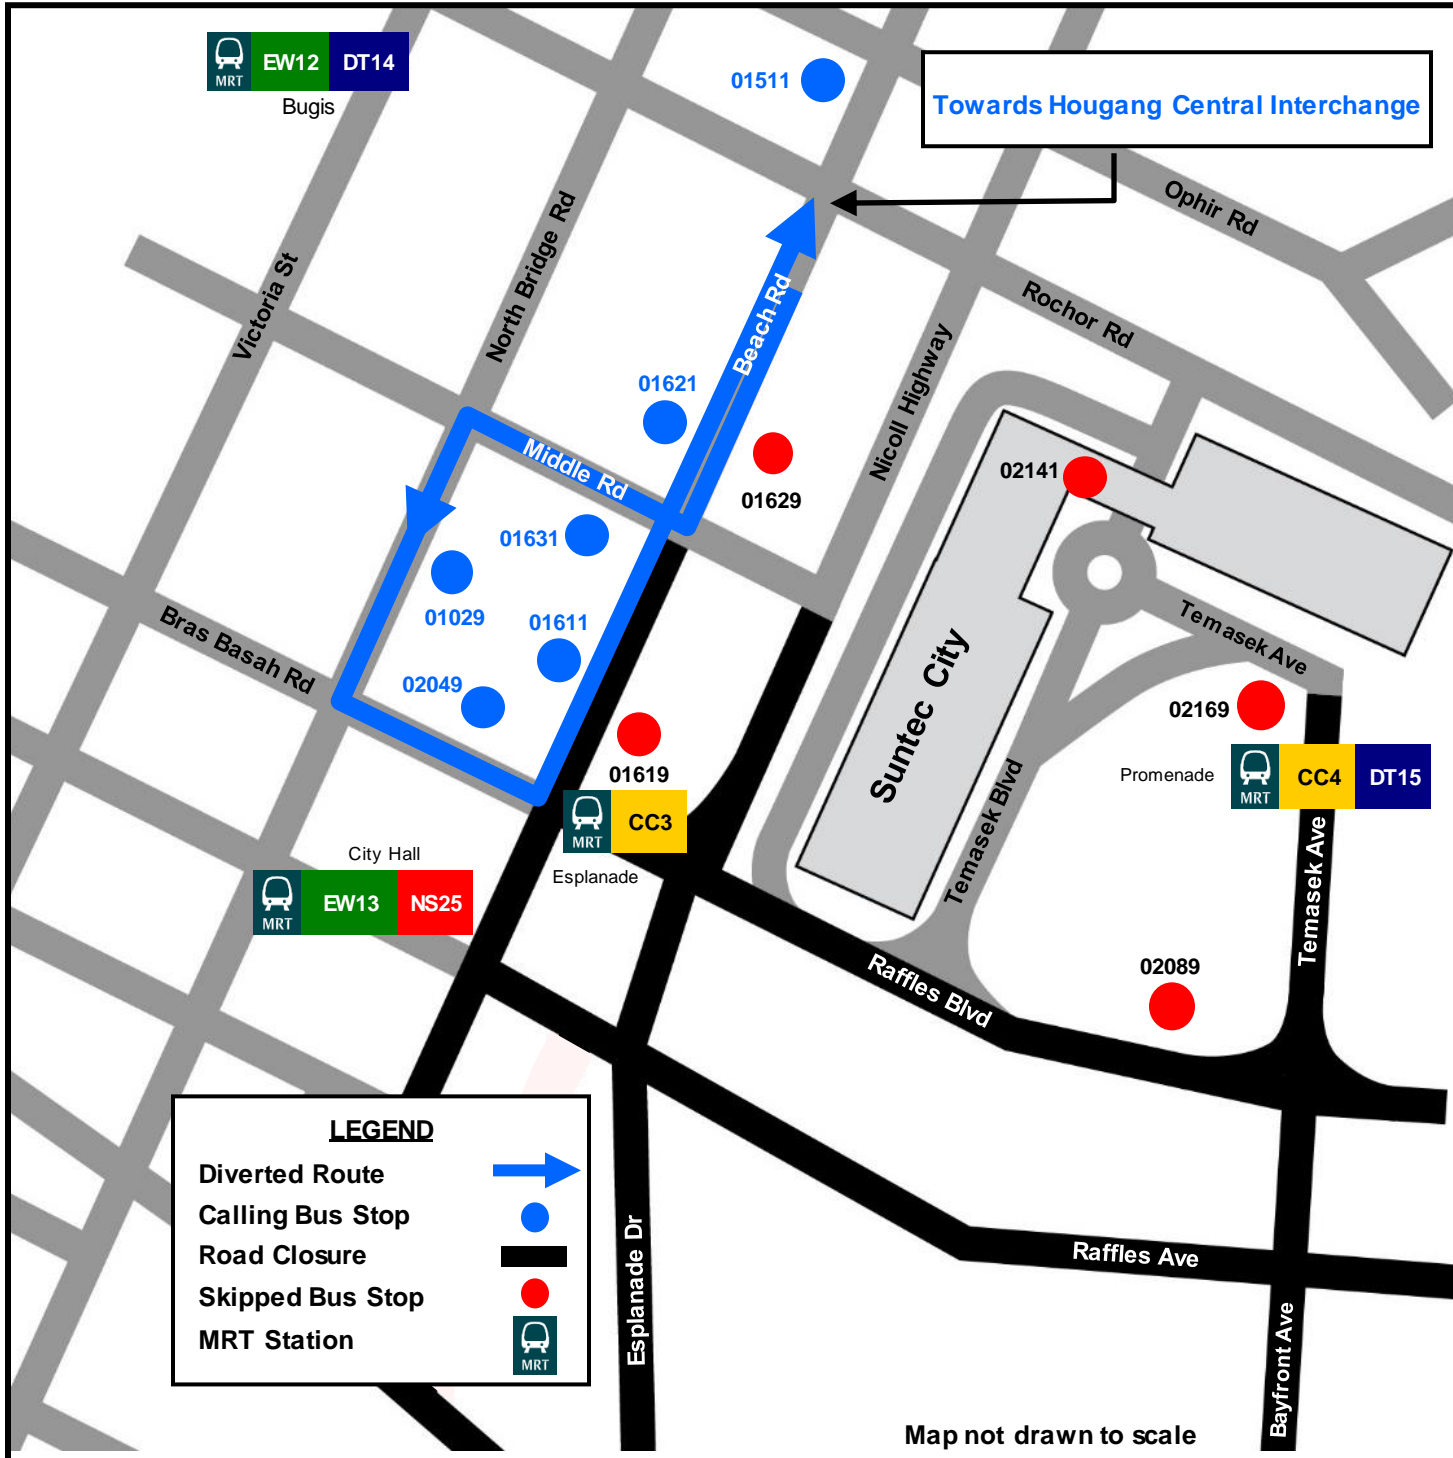

# 107M

Wednesday, 13 September to  
Monday, 18 September 2023

Due to road closures for the event, **Service 107M** will be temporarily diverted, resulting in some bus stops being skipped along parts of Beach Road, Raffles Boulevard, Temasek Avenue and Temasek Boulevard. During this period, it will temporarily call at new bus stops along Middle Road, North Bridge Road, Bras Basah Road and Beach Road.

活动期间，由于受道路关闭的影响，107M号巴士将暂时改道。巴士不会在美芝路、莱佛士林荫道、淡马锡道和淡马锡林荫道的部分巴士站停站。这段期间，巴士会在密驼路、桥北路、勿拉士峇沙路和美芝路的新巴士站停站。

Akibat penutupan jalan untuk acara tersebut, **Perkhidmatan bas 107M** akan dipesongkan buat sementara waktu, menyebabkan bas terpaksa melangkau beberapa perhentian bas di Beach Road, Raffles Boulevard, Temasek Avenue dan Temasek Boulevard. Dalam tempoh ini, ia akan berhenti buat sementara waktu di perhentian bus baru di Middle Road, North Bridge Road, Bras Basah Road dan Beach Road.

இந்நிகழ்ச்சிக்காக சாலைகள் மூடப்படுவதால், சேவை 107M தற்காலிகமாகத் திருப்பிவிடப்பட்டு, பீச் ரோடு, இராஃபிள்ஸ் பொலிவார்ட், தெமாசெக் அவென்யூ, தெமாசெக் பொலிவார்ட் ஆகியவற்றில் உள்ள சில பேருந்து நிறுத்தங்களில் நிற்காது. இந்தக் காலகட்டத்தில், மிடில் ரோடு, நார்த் பிரிட்ஜ் ரோடு, பிராஸ் பாஸா ரோடு, பீச் ரோடு ஆகியவற்றில் உள்ள புதிய பேருந்து நிறுத்தங்களில் தற்காலிகமாக நிற்கும்.

### Bus Stops Skipped: 13 Sep – 18 Sep

- Beach Road**
  - 01629 Shaw Tower
  - 01619 Esplanade Station Exit F
- Raffles Boulevard**
  - 02089 Promenade Station/Pan Pacific
- Temasek Avenue**
  - 02169 Promenade Station Exit B
- Temasek Boulevard**
  - 02141 Suntec Tower Two